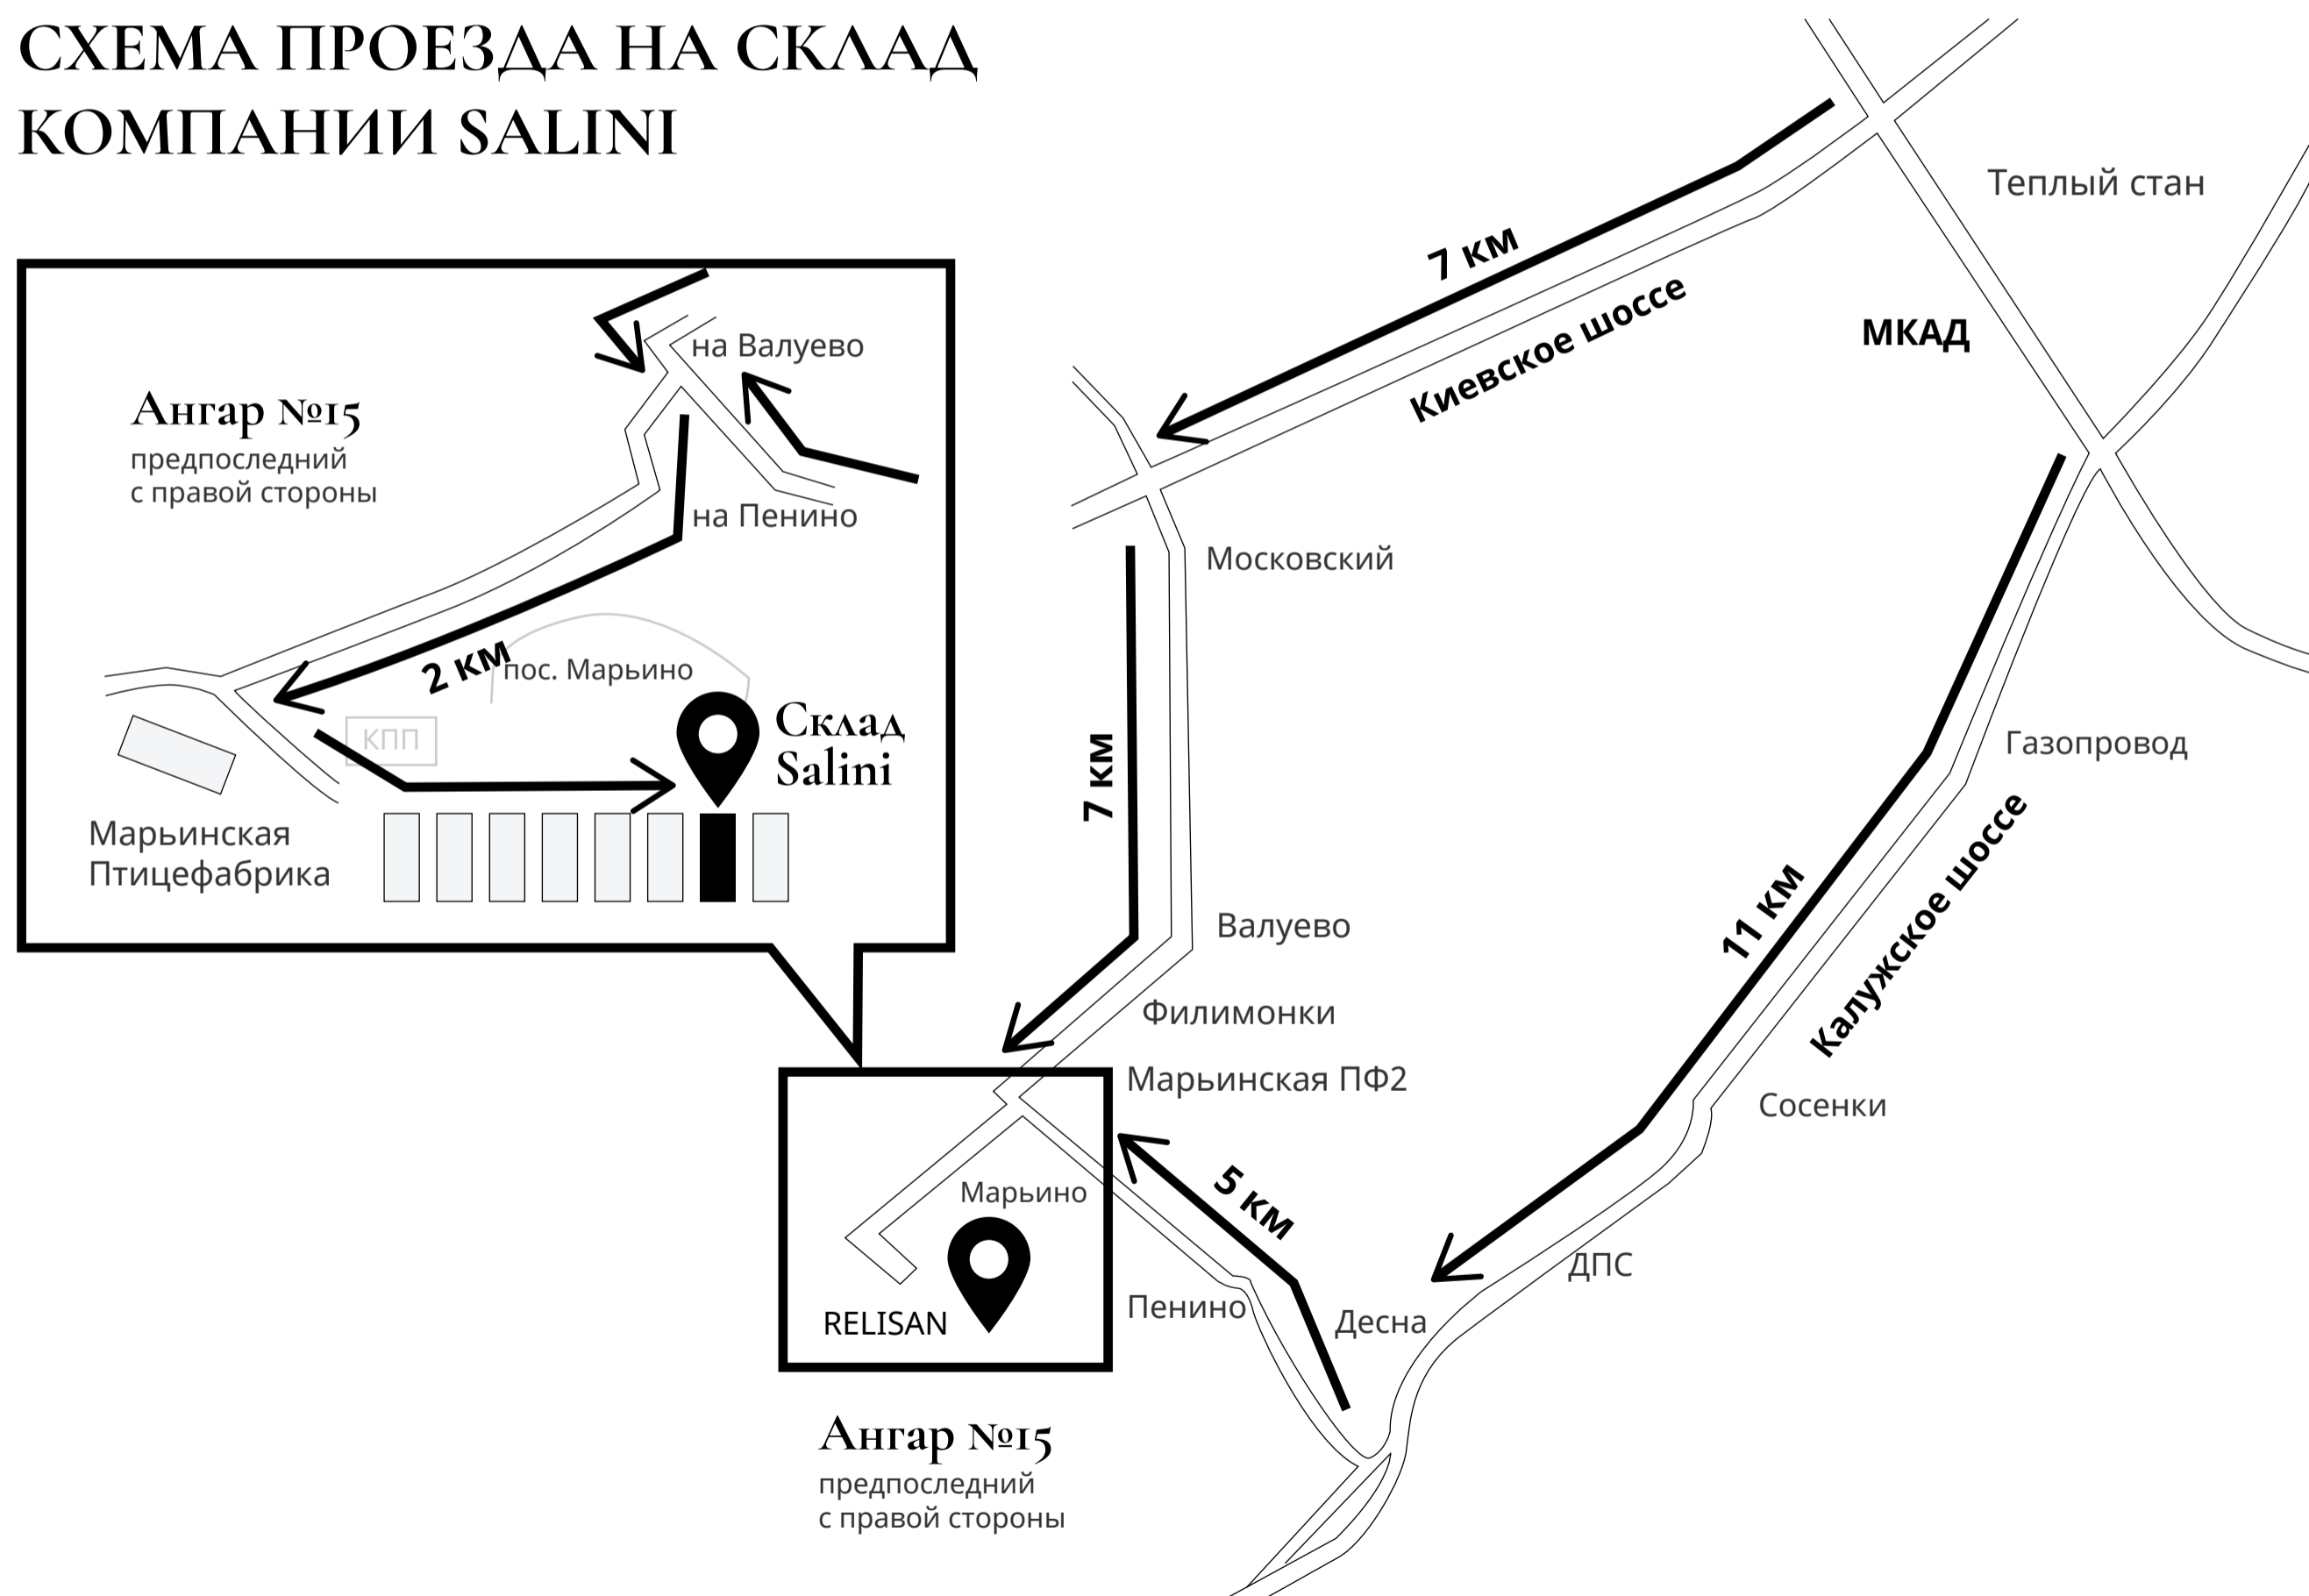

Salini S.r.l.

Склад

+7 930-089-56-03

СХЕМА ПРОЕЗДА НА СКЛАД КОМПАНИИ SALINI

г. Москва, Филимонковское поселение, пос Марьино, «Новомосковский технопарк», Зона Б, Ангар 15

Координаты для навигатора:

55.546733, 37.321759

По Киевскому шоссе:

двигаться в направлении **аэропорта Внуково**.

Через 7 км от МКАД повернуть по дорожному указателю в г. Московский.

Далее двигаясь по главной дороге проехать пос.Валуево, Филимонки и въехав в пос. Марьино повернуть **направо по указателю «Марьинский ПТ/2»**.

Доехать до трехэтажного Административного здания **Птицефабрики** и повернуть налево.

Через 900 м будет охраняемый пропускной пункт и въезд на территорию складов.

По Калужскому шоссе:

двигаться в область.

От МКАД через 11 км повернуть по дорожному указателю на Десну.

Далее **через 400 м** повернуть на Пенино. Двигаясь по главной дороге **через 5 км** повернуть по указателю налево (не доезжая да шатра).

Доехать до трехэтажного Административного здания **Птицефабрики** и повернуть налево.

Через 900 м будет охраняемый пропускной пункт и въезд на территорию складов.