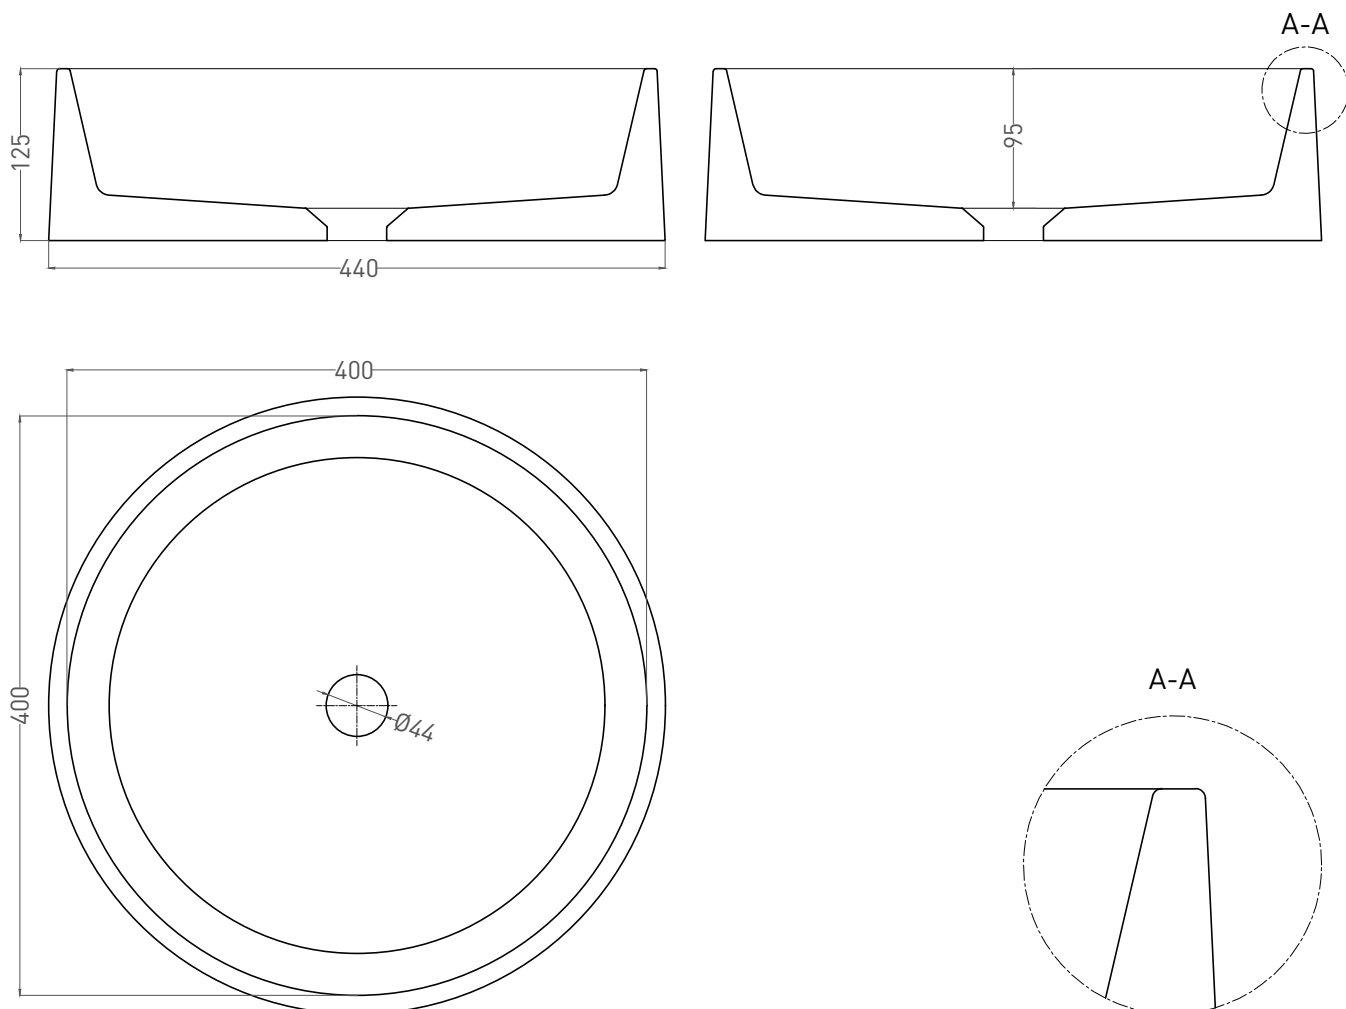

GLORIA 301

РАКОВИНА НАКЛАДНАЯ 1102201M

Дизайн: Salini SRL

salini
L'ANIMA DELL'ACQUA

Размеры: 440 x 440 x 125 мм

Вес нетто / брутто: 12.5 / 15 кг

Материал: S-Stone

Покрытие: матовое

Цвет: RAL / белый

Комплектация: интегрированный слив-перелив, сифон, донный клапан Up&Down в цвет изделия с логотипом Salini

Требуемый смеситель: на раковину

Гарантия: 5 лет

Производство: Италия / Россия

Salini SRL