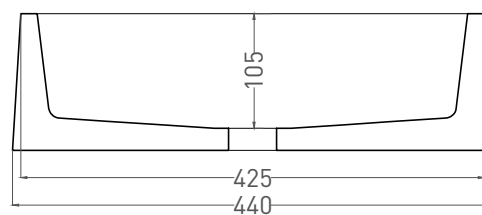

GLORIA 311

РАКОВИНА НАКЛАДНАЯ 1102211M

Дизайн: Salini SRL

salini
L'ANIMA DELL'ACQUA

Размеры: 560 x 440 x 125 мм

Вес нетто / брутто: 16.5 / 18 кг

Материал: S-Stone

Покрытие: матовое

Цвет: RAL / белый

Комплектация: интегрированный слив-перелив, сифон, донный клапан Up&Down в цвет изделия с логотипом Salini

Требуемый смеситель: на раковину

Гарантия: 5 лет

Производство: Италия / Россия

Salini SRL