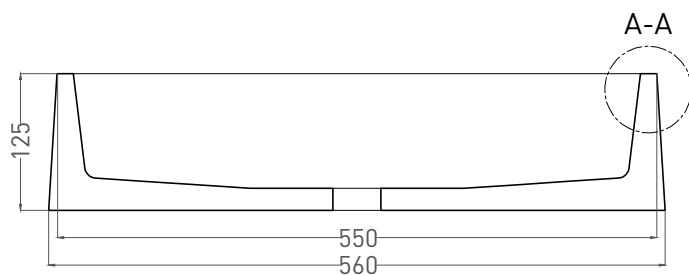

GLORIA 311

РАКОВИНА НАКЛАДНАЯ 1102211M

Дизайн: Salini SRL

salini
L'ANIMA DELL'ACQUA

Размеры: 560 x 440 x 125 мм

Вес нетто / брутто: 16.5 / 18 кг

Материал: S-Stone

Покрытие: матовое

Цвет: RAL / белый

Комплектация: интегрированный слив-перелив, сифон, донный клапан Up&Down в цвет изделия с логотипом Salini

Требуемый смеситель: на раковину

Гарантия: 5 лет

Производство: Италия / Россия

Salini SRL