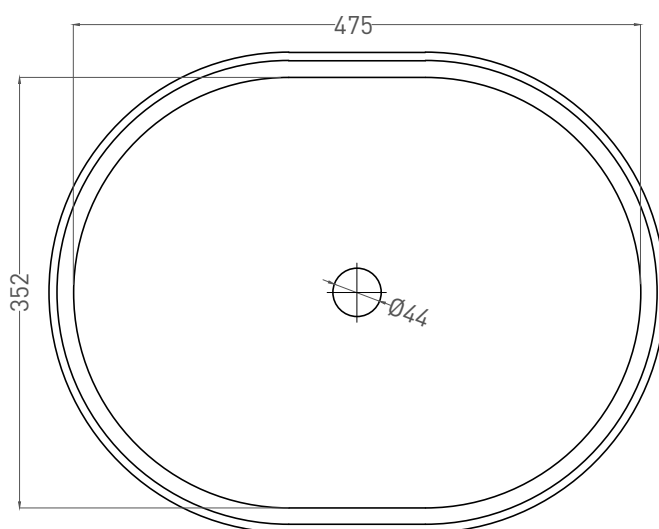

GLORIA 311

РАКОВИНА НАКЛАДНАЯ 1102211M

Дизайн: Salini SRL

salini
L'ANIMA DELL'ACQUA

Размеры: 560 x 440 x 125 мм

Вес нетто / брутто: 16.5 / 18 кг

Материал: S-Stone

Покрытие: матовое

Цвет: RAL / белый

Комплектация: интегрированный слив-перелив, сифон, донный клапан Up&Down в цвет изделия с логотипом Salini

Требуемый смеситель: на раковину

Гарантия: 5 лет

Производство: Италия / Россия

Salini SRL

20122 Italia, Milano, Piazza del Duomo, 20

info@salini-srl.com

www.salini-srl.com

© Salini SRL - All rights reserved

Все права защищены. Несанкционированное копирование, публикация, полное или частичное воспроизведение запрещены.