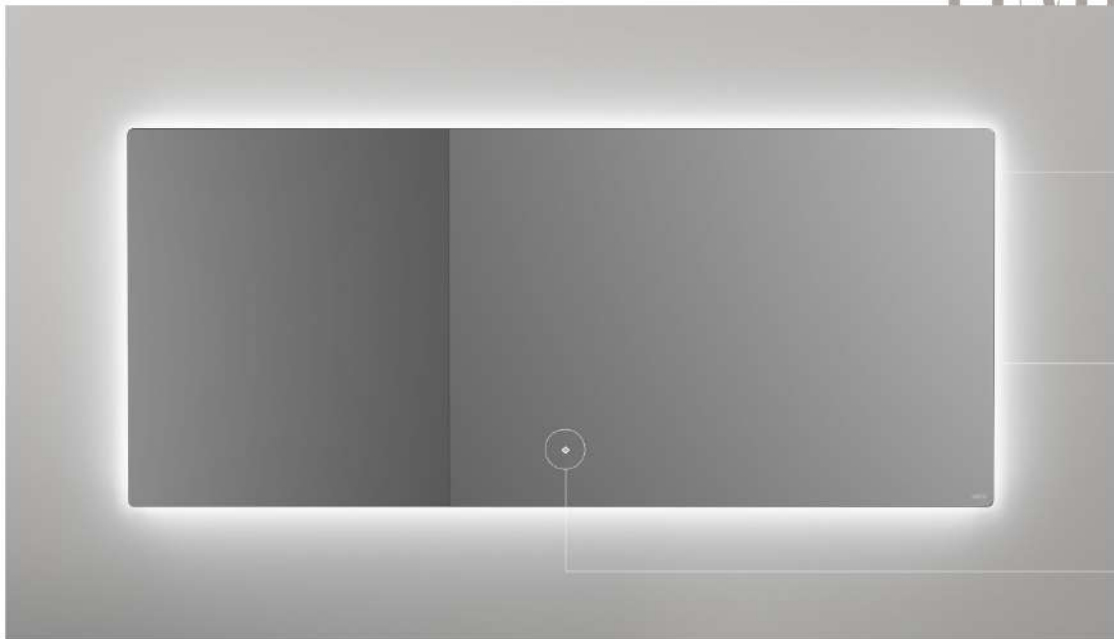

OMBRA

цветовая температура

4 000 К (дневной свет)
обеспечивает мягкое
и комфортное свечение

функция обогрева

Нагреватель расположен по всей
площади зеркала (75-80 % от
общей площади, в зависимости
от модели) и предотвращает
запотевание

управление

Управление подсветкой и обогревом
осуществляется с помощью
сенсорного выключателя

СВЕТОДИОДНАЯ ЛЕНТА

Равномерное рассеивание света благодаря светодиодной ленте, расположенной за зеркалом по всему периметру корпуса.

LED-лента с плотностью диодов 150 шт./м мощностью 9,6 Вт/м

Срок службы диодов – 30 000 часов непрерывной работы (подлежат лёгкой замене и ремонту)

salini