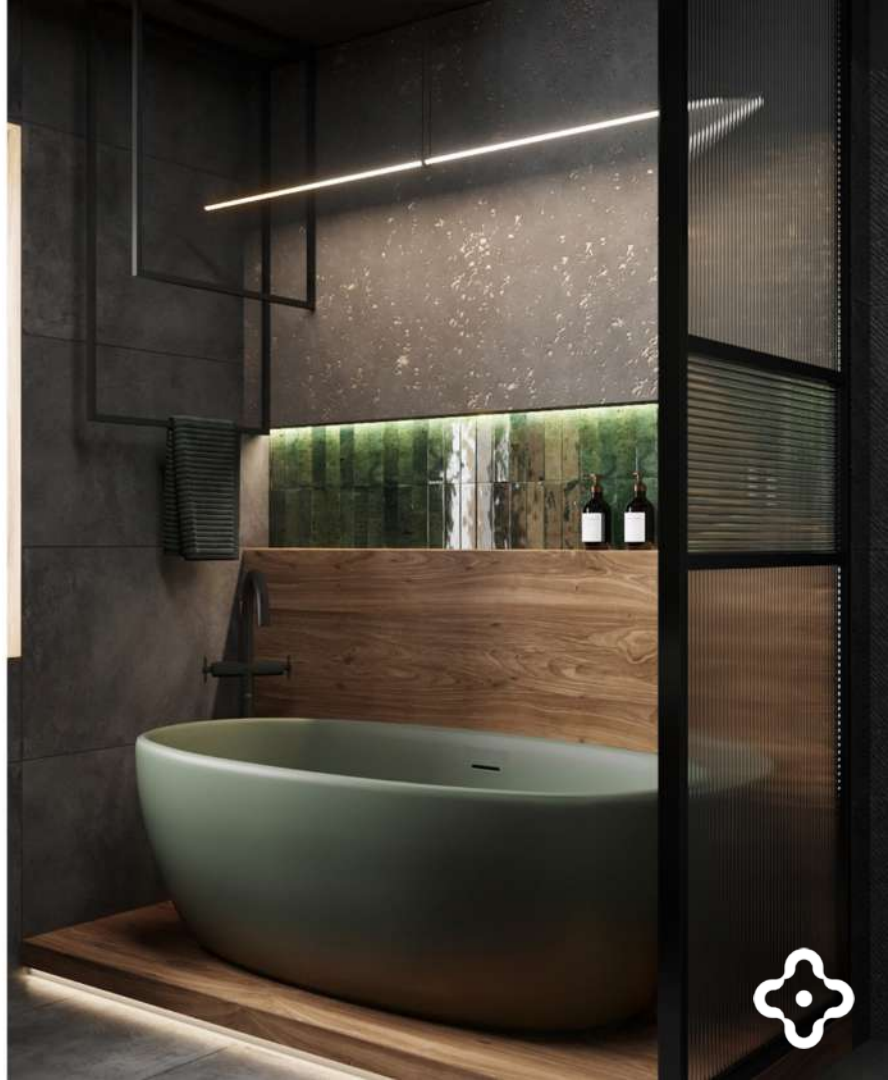

Ванна из камня LUCE 170x85

Обновленный дизайн,
плавные линии
и закругленные бортики.
Подиум высотой 5 мм
создает эффект
«парящей» ванны.

Размеры, мм: 1700x850x580

Раковина LUCE

Эти две красавицы,
раковина и ванна LUCE,
просто созданы друг
для друга.

Размеры, мм: 750x400x155

LUCE

GRECA

GRECA. Ванна, которая не выйдет из моды. Ванна GRECA разработана известным архитектурным и предметным дизайнером Майком Шиловым, обладателем многочисленных премий в области дизайна и звания «Дизайнер года» от журнала ELLE Decoration. Ванна GRECA вдохновлена культурой античных терм и эстетикой мраморных купелей, получивших известность ещё в Древнем Риме.