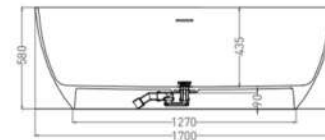

Отдельностоящие ванны

Размеры, мм:
от 1 500 до 2 000

Не требуется прямок
или подиум

SALINI L'ANIMA DELL'ACQUA

Комплектация

1. Вырезы для вывода в стену

2. Интегрированный слив-перелив
и донный клапан в цвет изделия