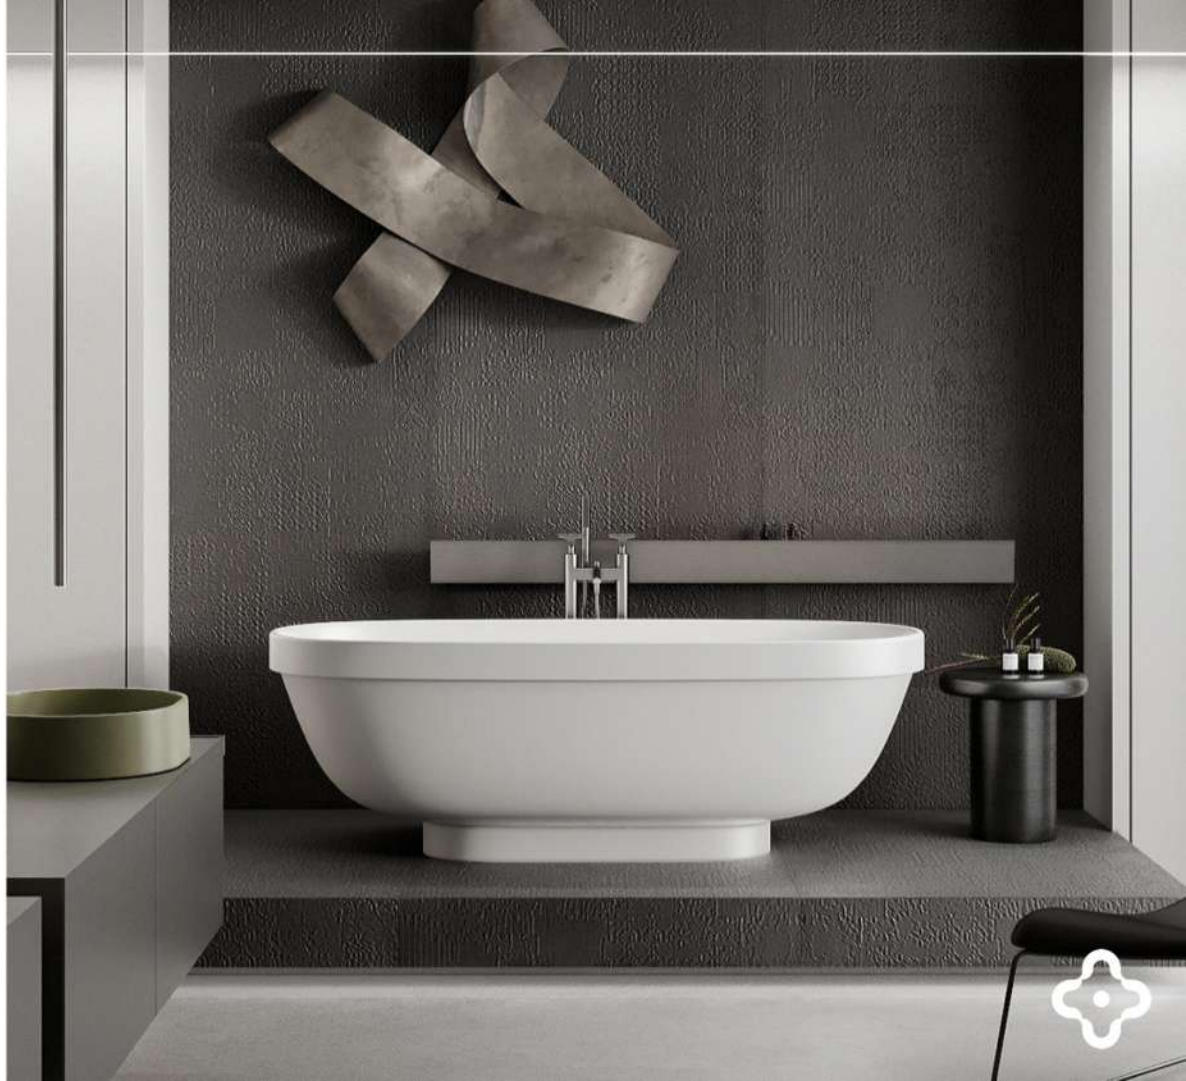

GRECA

GRECA. Ванна, которая не выйдет из моды. Ванна GRECA разработана известным архитектурным и предметным дизайнером Майком Шиловым, обладателем многочисленных премий в области дизайна и звания «Дизайнер года» от журнала ELLE Decoration. Ванна GRECA вдохновлена культурой античных терм и эстетикой мраморных купелей, получивших известность ещё в Древнем Риме.

Размеры, мм: 1800x800x610