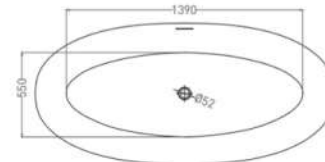

Отдельностоящие ванны

Размеры, мм:
от 1 500 до 2 000

Не требуется прямок
или подиум

SALINI L'ANIMA DELL'ACQUA

Комплектация

1. Вырезы для вывода в стену

2. Интегрированный слив-перелив
и донный клапан в цвет изделия