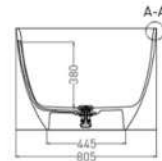

Отдельностоящие ванны

Размеры, мм:
от 1 500 до 2 000

Не требуется прямок
или подиум

SALINI L'ANIMA DELL'ACQUA

Комплектация

1. Вырезы для вывода в стену

2. Интегрированный слив-перелив
и донный клапан в цвет изделия