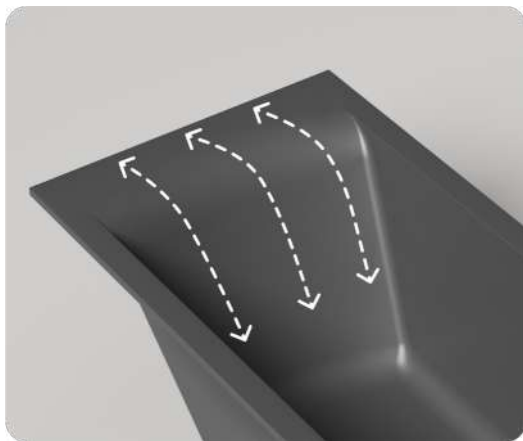

Выверенная эргономика изголовья

3