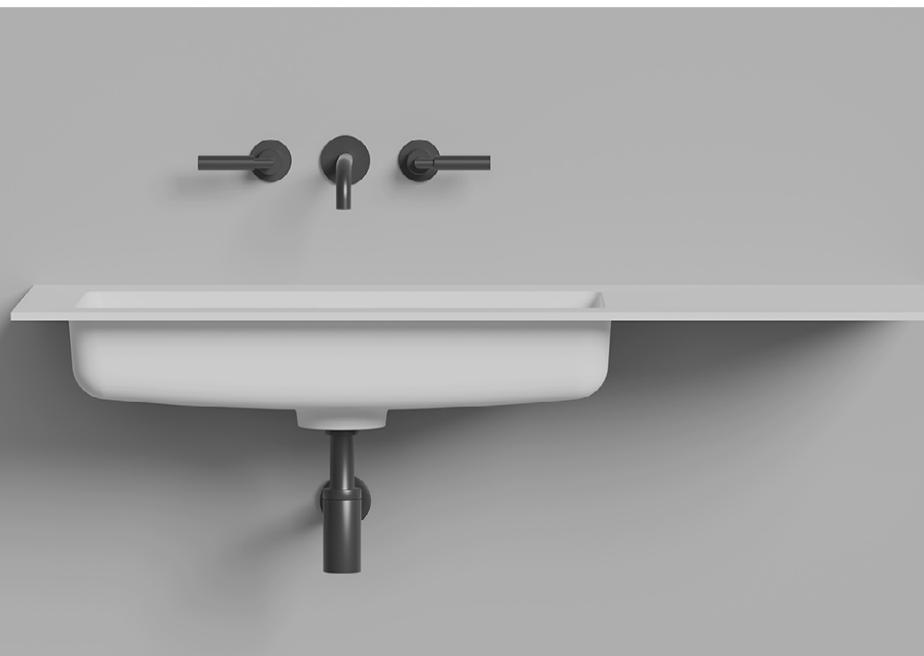

ONDA PLUS 72

РАКОВИНА ПОДВЕСНАЯ

Розничная цена **72 500** руб.

Специальная цена **58 000** руб.

Размеры:

Материал: S-Stone матовая

Артикул: 14022031MN-2265442692

Цвет: белый

Изготовление по схеме