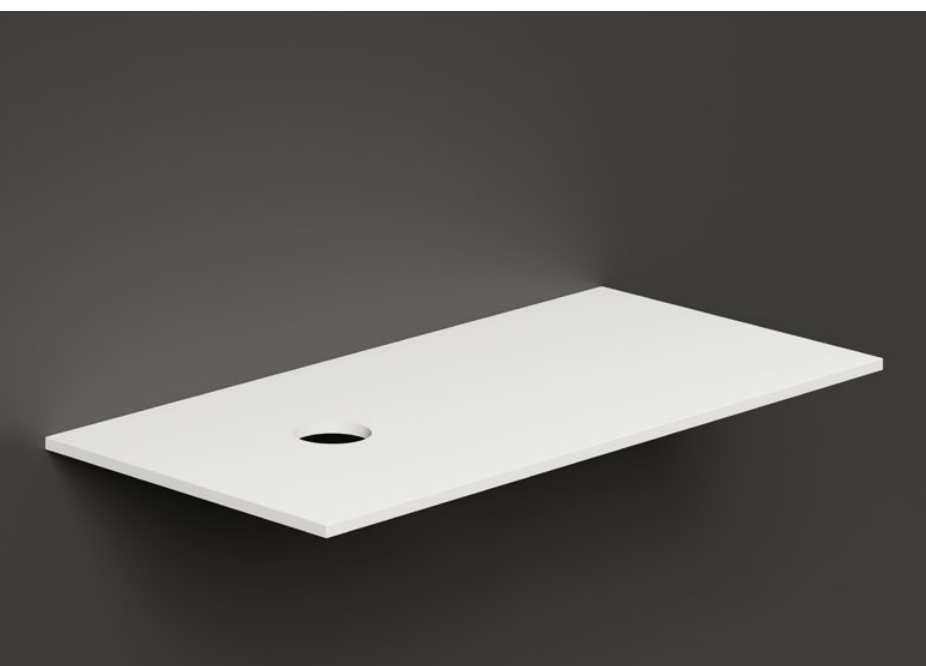

## СТОЛЕШНИЦА

Розничная цена **21 300** руб.

Специальная цена **10 700** руб.

**Размеры:** 1000 x 500 мм

**Материал:** U-Solid матовая

**Артикул:** UM30122

**Цвет:** белый