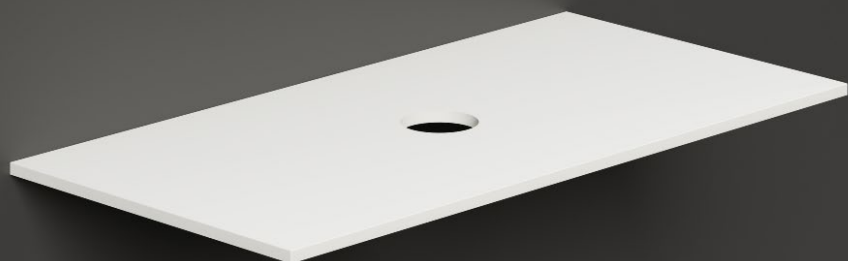

СТОЛЕШНИЦА

Розничная цена **18 700** руб.

Специальная цена **15 000** руб.

Размеры: 800 x 500 мм

Материал: U-Solid матовая

Артикул: UM30121C

Цвет: белый

Отверстие по центру