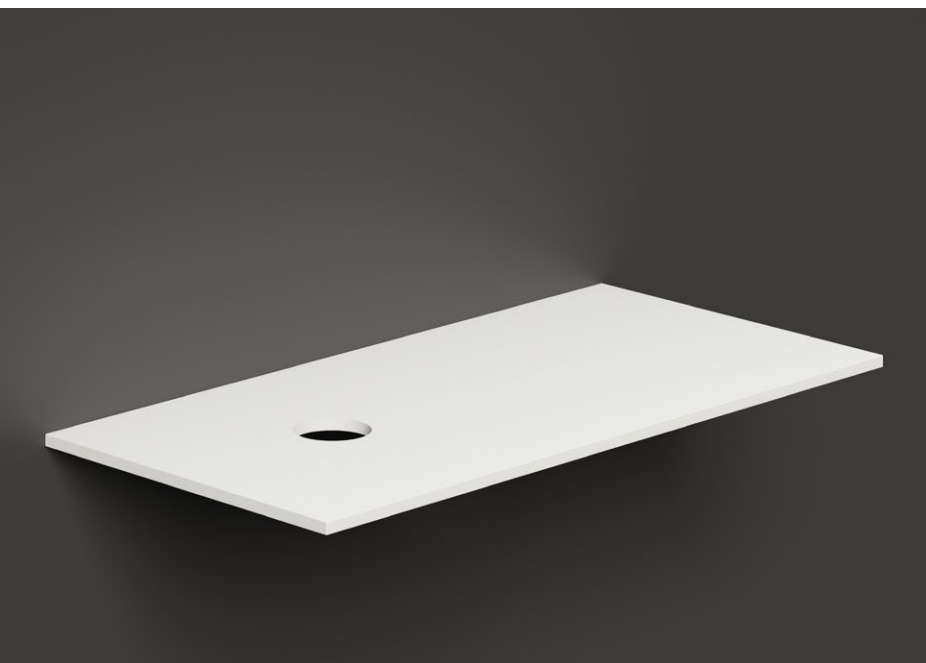

Розничная цена **21 300** руб.

Специальная цена **17 100** руб.

Размеры: 1000 x 500 мм

Материал: U-Solid матовая

Артикул: UM30122

Цвет: белый

UMY SHELF

СТОЛЕШНИЦА