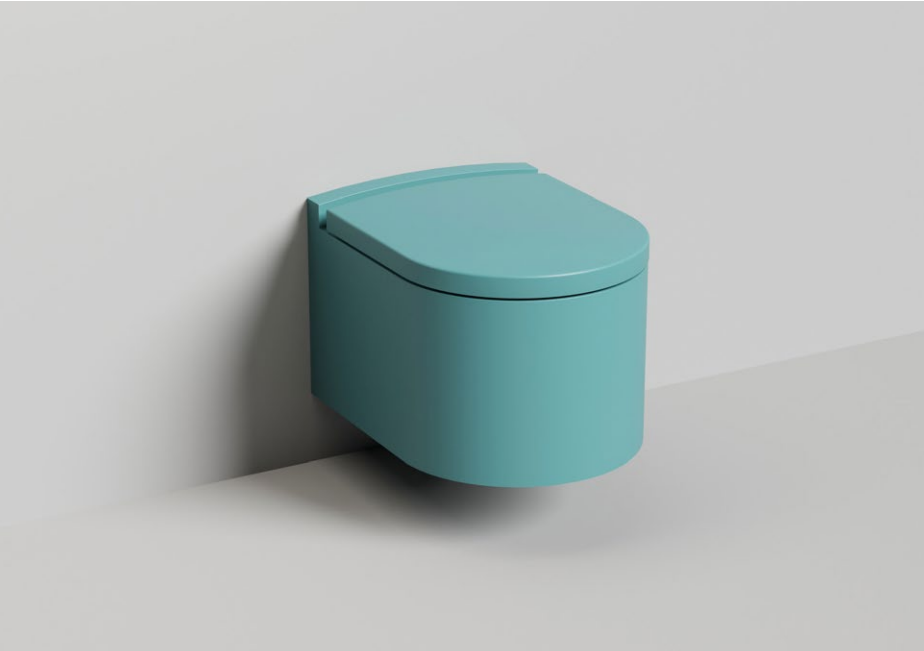

## УНИТАЗ ПОДВЕСНОЙ С КРЫШКОЙ И СИДЕНЬЕМ

Розничная цена **234 300** руб.

Специальная цена **187 500** руб.

**Размеры:** 530 x 410 x 420 мм

**Материал:** S-Stone матовая

**Артикул:** 240121KSMF-1013

**Цвет:** RAL 1013 полностью