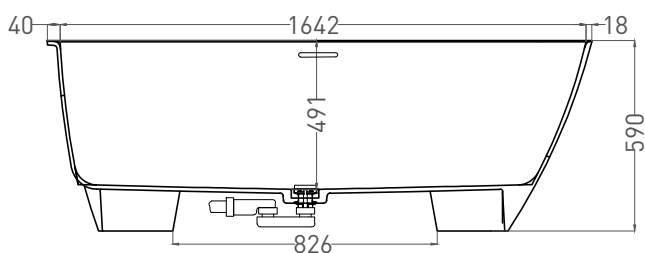

SOFIA CORNER L 170x85

ПРИСТЕННАЯ УГЛОВАЯ ВАННА 102515G

Дизайн: Salini SRL

salini
L'ANIMA DELL'ACQUA

Размеры: 1700 x 850 x 590 мм
Вес нетто / брутто: 144 / 195 кг
Объём до перелива: 365 л
Глубина до перелива: 410 мм
Материал: S-Sense
Покрытие: глянцевое
Цвет: RAL / белый
Комплектация: интегрированный слив-перелив, сифон, донный клапан Up&Down в цвет изделия с логотипом Salini
Требуемый смеситель: настенный
Гарантия: 5 лет
Производство: Италия / Россия

SOFIA CORNER L 170x85

ПРИСТЕННАЯ УГЛОВАЯ ВАННА 102525M

Дизайн: Salini SRL

salini
L'ANIMA DELL'ACQUA

Размеры: 1700 x 850 x 590 мм
Вес нетто / брутто: 113 / 164 кг
Объём до перелива: 365 л
Глубина до перелива: 410 мм
Материал: S-Stone
Покрытие: матовое
Цвет: RAL / белый
Комплектация: интегрированный слив-перелив, сифон, донный клапан Up&Down в цвет изделия с логотипом Salini
Требуемый смеситель: настенный
Гарантия: 5 лет
Производство: Италия / Россия