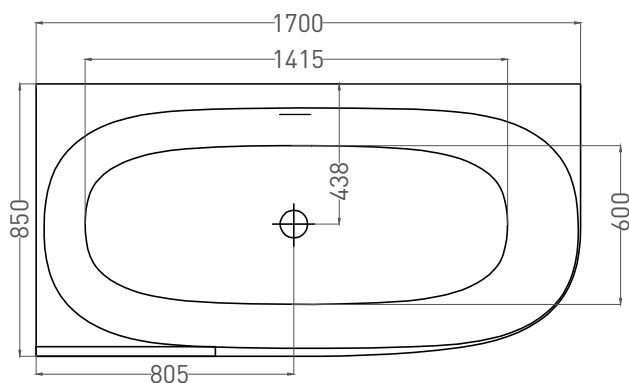

SOFIA CORNER L 170x85

ПРИСТЕННАЯ УГЛОВАЯ ВАННА 102515G

Дизайн: Salini SRL

salini
L'ANIMA DELL'ACQUA

Размеры: 1700 x 850 x 590 мм
Вес нетто / брутто: 144 / 195 кг
Объём до перелива: 365 л
Глубина до перелива: 410 мм
Материал: S-Sense
Покрытие: глянцевое
Цвет: RAL / белый
Комплектация: интегрированный слив-перелив, сифон, донный клапан Up&Down в цвет изделия с логотипом Salini
Требуемый смеситель: настенный
Гарантия: 5 лет
Производство: Италия / Россия

SOFIA CORNER L 170x85

ПРИСТЕННАЯ УГЛОВАЯ ВАННА 102525M

Дизайн: Salini SRL

salini
L'ANIMA DELL'ACQUA

Размеры: 1700 x 850 x 590 мм
Вес нетто / брутто: 113 / 164 кг
Объём до перелива: 365 л
Глубина до перелива: 410 мм
Материал: S-Stone
Покрытие: матовое
Цвет: RAL / белый
Комплектация: интегрированный слив-перелив, сифон, донный клапан Up&Down в цвет изделия с логотипом Salini
Требуемый смеситель: настенный
Гарантия: 5 лет
Производство: Италия / Россия