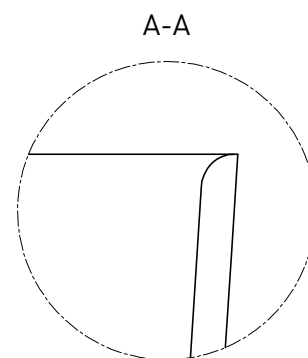

SOFIA CORNER L 170x85

ПРИСТЕННАЯ УГЛОВАЯ ВАННА 102515G

Дизайн: Salini SRL

salini
L'ANIMA DELL'ACQUA

Размеры: 1700 x 850 x 590 мм
Вес нетто / брутто: 144 / 195 кг
Объём до перелива: 365 л
Глубина до перелива: 410 мм
Материал: S-Sense
Покрытие: глянцевое
Цвет: RAL / белый
Комплектация: интегрированный слив-перелив, сифон, донный клапан Up&Down в цвет изделия с логотипом Salini
Требуемый смеситель: настенный
Гарантия: 5 лет
Производство: Италия / Россия

SOFIA CORNER L 170x85

ПРИСТЕННАЯ УГЛОВАЯ ВАННА 102525M

Дизайн: Salini SRL

salini
L'ANIMA DELL'ACQUA

Размеры: 1700 x 850 x 590 мм
Вес нетто / брутто: 113 / 164 кг
Объём до перелива: 365 л
Глубина до перелива: 410 мм
Материал: S-Stone
Покрытие: матовое
Цвет: RAL / белый
Комплектация: интегрированный слив-перелив, сифон, донный клапан Up&Down в цвет изделия с логотипом Salini
Требуемый смеситель: настенный
Гарантия: 5 лет
Производство: Италия / Россия