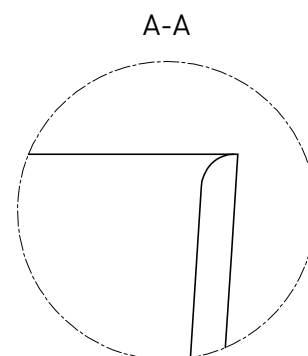

SOFIA CORNER L 170x85

ПРИСТЕННАЯ УГЛОВАЯ ВАННА 102515G

Дизайн: Salini SRL

salini
L'ANIMA DELL'ACQUA

Размеры: 1700 x 850 x 590 мм
Вес нетто / брутто: 144 / 195 кг
Объём до перелива: 365 л
Глубина до перелива: 410 мм
Материал: S-Sense
Покрытие: глянцевое
Цвет: RAL / белый
Комплектация: интегрированный слив-перелив, сифон, донный клапан Up&Down в цвет изделия с логотипом Salini
Требуемый смеситель: настенный
Гарантия: 5 лет
Производство: Италия / Россия

SOFIA CORNER L 170x85

ПРИСТЕННАЯ УГЛОВАЯ ВАННА 102525M

Дизайн: Salini SRL

salini
L'ANIMA DELL'ACQUA

Размеры: 1700 x 850 x 590 мм
Вес нетто / брутто: 113 / 164 кг
Объём до перелива: 365 л
Глубина до перелива: 410 мм
Материал: S-Stone
Покрытие: матовое
Цвет: RAL / белый
Комплектация: интегрированный слив-перелив, сифон, донный клапан Up&Down в цвет изделия с логотипом Salini
Требуемый смеситель: настенный
Гарантия: 5 лет
Производство: Италия / Россия