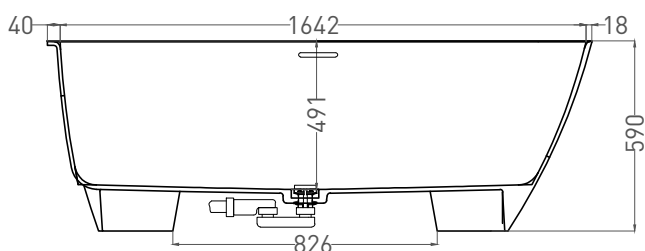

SOFIA CORNER L 170x85

ПРИСТЕННАЯ УГЛОВАЯ ВАННА 102515G

Дизайн: Salini SRL

salini
L'ANIMA DELL'ACQUA

Размеры: 1700 x 850 x 590 мм
Вес нетто / брутто: 144 / 195 кг
Объём до перелива: 365 л
Глубина до перелива: 410 мм
Материал: S-Sense
Покрытие: глянцевое
Цвет: RAL / белый
Комплектация: интегрированный слив-перелив, сифон, донный клапан Up&Down в цвет изделия с логотипом Salini
Требуемый смеситель: настенный
Гарантия: 5 лет
Производство: Италия / Россия

SOFIA CORNER L 170x85

ПРИСТЕННАЯ УГЛОВАЯ ВАННА 102525M

Дизайн: Salini SRL

salini
L'ANIMA DELL'ACQUA

Размеры: 1700 x 850 x 590 мм
Вес нетто / брутто: 113 / 164 кг
Объём до перелива: 365 л
Глубина до перелива: 410 мм
Материал: S-Stone
Покрытие: матовое
Цвет: RAL / белый
Комплектация: интегрированный слив-перелив, сифон, донный клапан Up&Down в цвет изделия с логотипом Salini
Требуемый смеситель: настенный
Гарантия: 5 лет
Производство: Италия / Россия