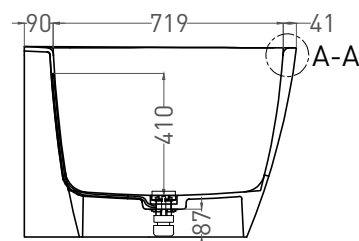

SOFIA CORNER L 170x85

ПРИСТЕННАЯ УГЛОВАЯ ВАННА 102515G

Дизайн: Salini SRL

salini
L'ANIMA DELL'ACQUA

Размеры: 1700 x 850 x 590 мм
Вес нетто / брутто: 144 / 195 кг
Объём до перелива: 365 л
Глубина до перелива: 410 мм
Материал: S-Sense
Покрытие: глянцевое
Цвет: RAL / белый
Комплектация: интегрированный слив-перелив, сифон, донный клапан Up&Down в цвет изделия с логотипом Salini
Требуемый смеситель: настенный
Гарантия: 5 лет
Производство: Италия / Россия

SOFIA CORNER L 170x85

ПРИСТЕННАЯ УГЛОВАЯ ВАННА 102525M

Дизайн: Salini SRL

salini
L'ANIMA DELL'ACQUA

Размеры: 1700 x 850 x 590 мм
Вес нетто / брутто: 113 / 164 кг
Объём до перелива: 365 л
Глубина до перелива: 410 мм
Материал: S-Stone
Покрытие: матовое
Цвет: RAL / белый
Комплектация: интегрированный слив-перелив, сифон, донный клапан Up&Down в цвет изделия с логотипом Salini
Требуемый смеситель: настенный
Гарантия: 5 лет
Производство: Италия / Россия