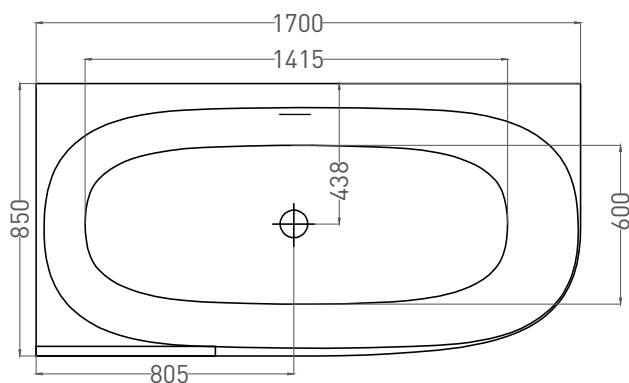

SOFIA CORNER L 170x85

ПРИСТЕННАЯ УГЛОВАЯ ВАННА 102515G

Дизайн: Salini SRL

salini
L'ANIMA DELL'ACQUA

Размеры: 1700 x 850 x 590 мм
Вес нетто / брутто: 144 / 195 кг
Объём до перелива: 365 л
Глубина до перелива: 410 мм
Материал: S-Sense
Покрытие: глянцевое
Цвет: RAL / белый
Комплектация: интегрированный слив-перелив, сифон, донный клапан Up&Down в цвет изделия с логотипом Salini
Требуемый смеситель: настенный
Гарантия: 5 лет
Производство: Италия / Россия

SOFIA CORNER L 170x85

ПРИСТЕННАЯ УГЛОВАЯ ВАННА 102525M

Дизайн: Salini SRL

salini
L'ANIMA DELL'ACQUA

Размеры: 1700 x 850 x 590 мм
Вес нетто / брутто: 113 / 164 кг
Объём до перелива: 365 л
Глубина до перелива: 410 мм
Материал: S-Stone
Покрытие: матовое
Цвет: RAL / белый
Комплектация: интегрированный слив-перелив, сифон, донный клапан Up&Down в цвет изделия с логотипом Salini
Требуемый смеситель: настенный
Гарантия: 5 лет
Производство: Италия / Россия