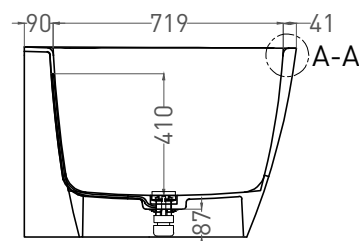

SOFIA CORNER L 170x85

ПРИСТЕННАЯ УГЛОВАЯ ВАННА 102515G

Дизайн: Salini SRL

salini
L'ANIMA DELL'ACQUA

Размеры: 1700 x 850 x 590 мм
Вес нетто / брутто: 144 / 195 кг
Объём до перелива: 365 л
Глубина до перелива: 410 мм
Материал: S-Sense
Покрытие: глянцевое
Цвет: RAL / белый
Комплектация: интегрированный слив-перелив, сифон, донный клапан Up&Down в цвет изделия с логотипом Salini
Требуемый смеситель: настенный
Гарантия: 5 лет
Производство: Италия / Россия

SOFIA CORNER L 170x85

ПРИСТЕННАЯ УГЛОВАЯ ВАННА 102525M

Дизайн: Salini SRL

salini
L'ANIMA DELL'ACQUA

Размеры: 1700 x 850 x 590 мм
Вес нетто / брутто: 113 / 164 кг
Объём до перелива: 365 л
Глубина до перелива: 410 мм
Материал: S-Stone
Покрытие: матовое
Цвет: RAL / белый
Комплектация: интегрированный слив-перелив, сифон, донный клапан Up&Down в цвет изделия с логотипом Salini
Требуемый смеситель: настенный
Гарантия: 5 лет
Производство: Италия / Россия