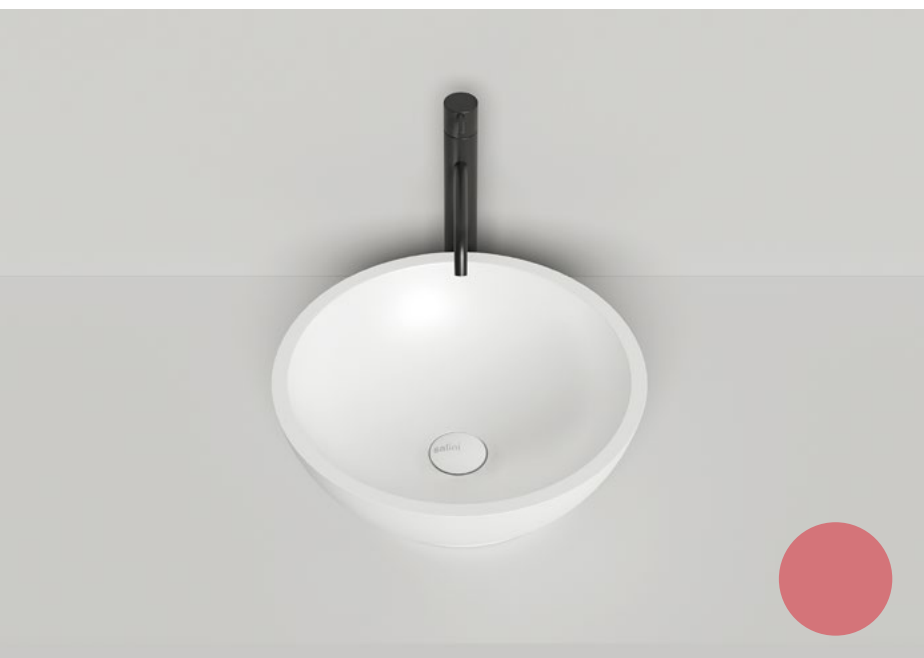

Цвет: RAL 6032

GLORIA 01

РАКОВИНА НАКЛАДНАЯ

Размеры: 440 x 440 x 125 мм

Материал: S-Stone матовая

Артикул: 1102201MRH

Цвет: покрыта S-Sense снаружи черная глянцевая / внутри белая глянцевая

GLORIA 03