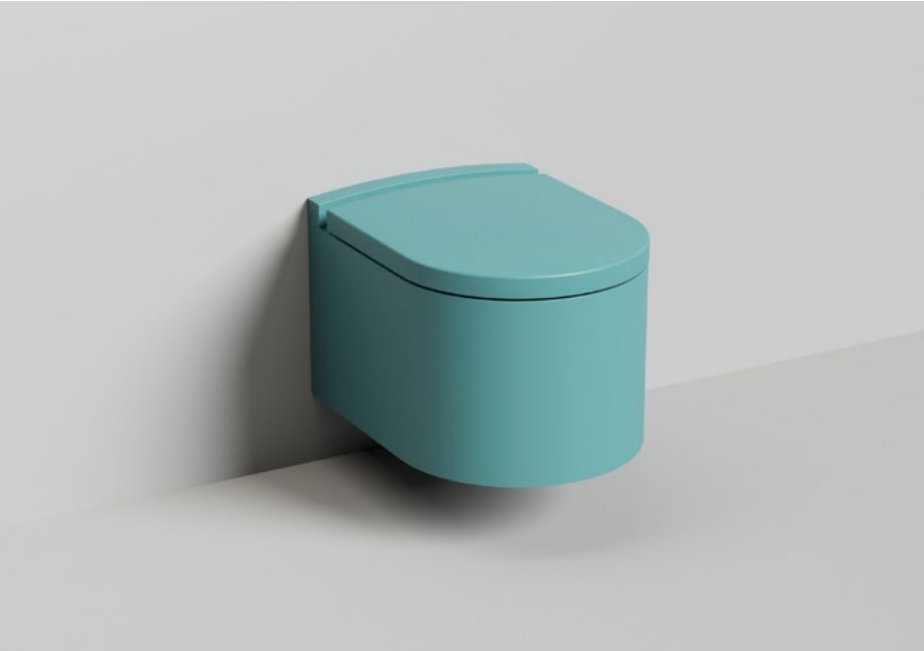

GEMELLI

УНИТАЗ ПОДВЕСНОЙ
С КРЫШКОЙ

Размеры: 530 x 410 x 420 мм

Материал: S-Stone матовая

Артикул: 240121KMRF

Цвет: RAL 5018