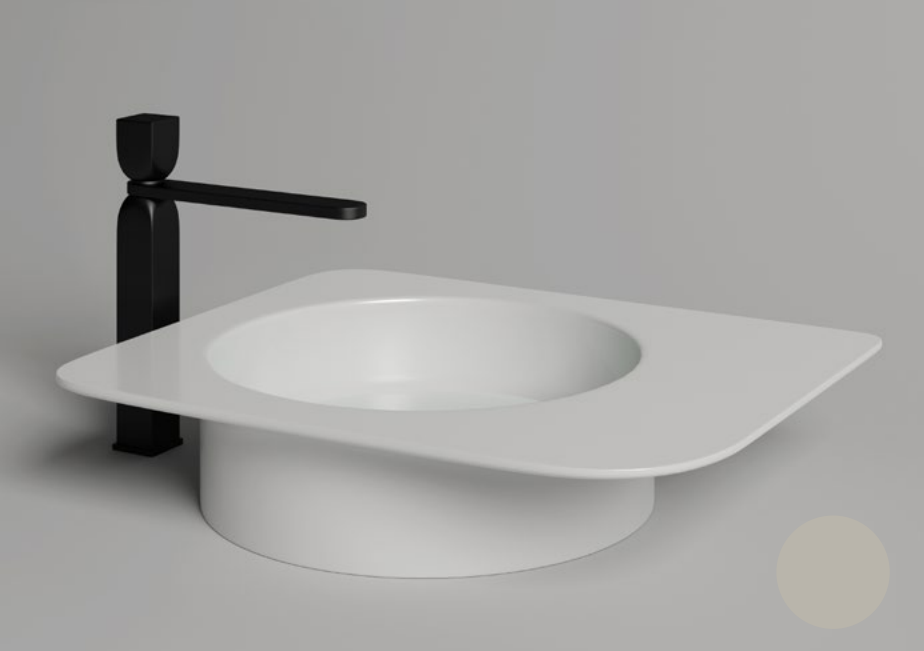

NINFEA 02

РАКОВИНА НАКЛАДНАЯ

Размеры: 447 x 540 x 120 мм

Материал: S-Stone матовая

Артикул: 110521MRF

Цвет: RAL 7044